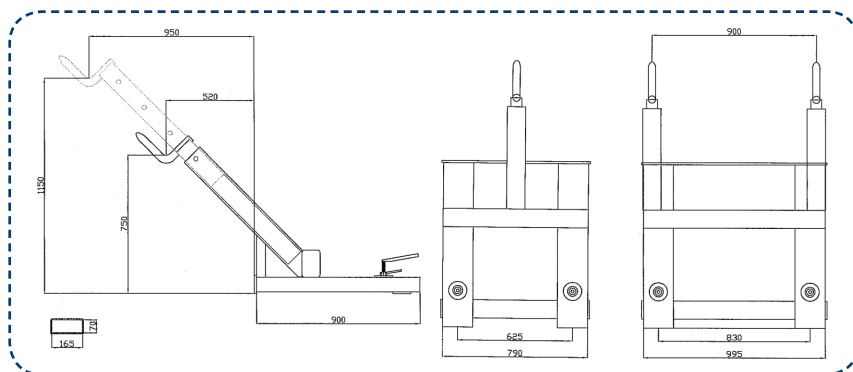

STORSÄCKSLYFT

 Enkel eller dubbel modell

För montering på gaffeltruckar. Levereras med en eller två teleskopande lyftarmar för hantering av storsäckar. Den stora kroken på den enkla modellen är något lutad, vilket gör den enkel att se från hytten och föra in i ögla.

Information

Fästtyp:	Gaffelarmar
Modell:	Enkel (1 arm), Dubbel (2 armar)
Höjd:	750-1150 mm
Längd tunnlar:	900 mm
Längd total:	1420-1850 mm
CC-mått tunnlar:	625 resp. 830 mm
Anpassad för gaffel:	max. 155x65 mm
Egenvikt:	115-154 kg